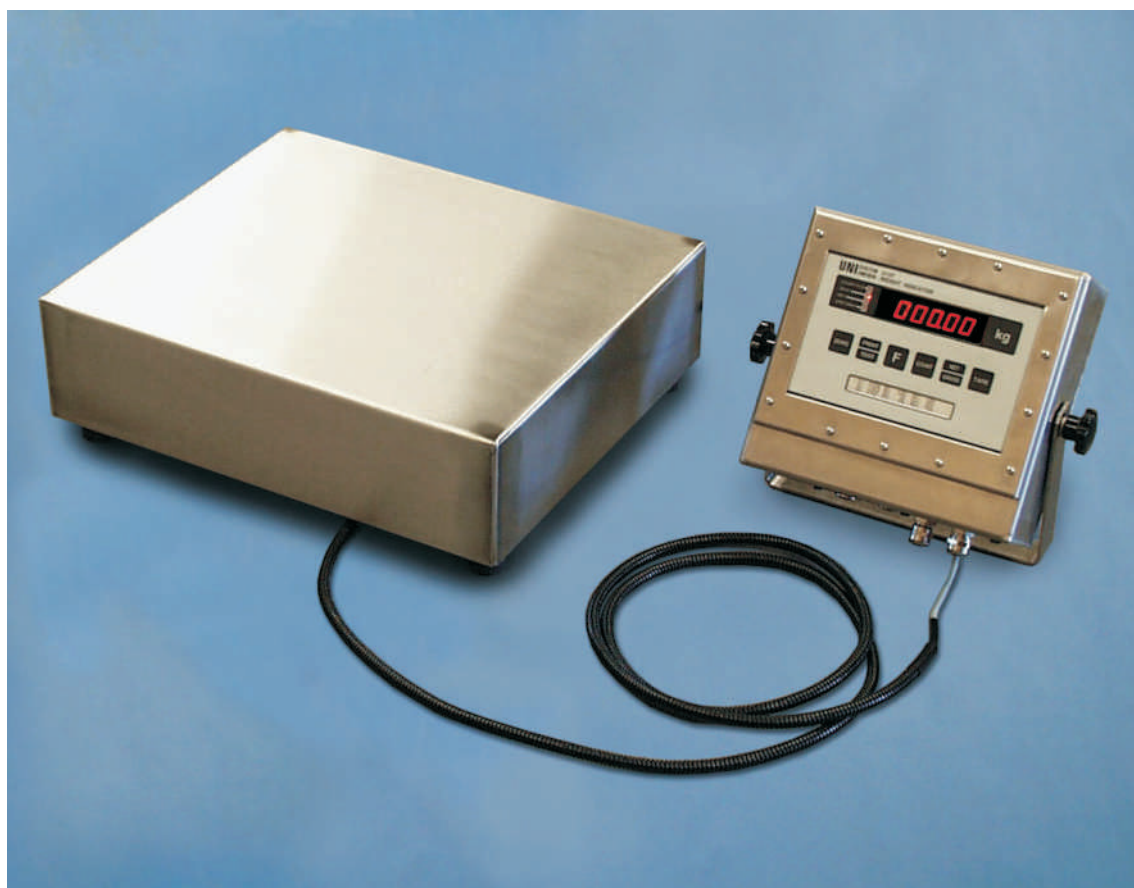

Golvvågar

Kapacitet 70 kg

0 - 10kg upplösning 0,01kg
10 - 20kg upplösning 0,02kg
20 - 50kg upplösning 0,05kg
50 - 70kg upplösning 0,1kg

1000d

Vågplatta 348 x 415mm
eller
500 x 600mm

Verifierbar.

Gravitationskompenserad.

Rörelsekompenserad

Lutningskompenserad.

Rostfri.

Svensktillverkad.

Tätningssklass IP67.

Finns även i maxkapaciteter 30kg eller 150kg

*Strömförbrukning
25 mA vid 230VAC.*

*Tillverkad i rostfritt stål
EN 1.4301.*