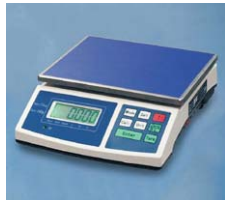

Kranvågar

Andra produkter

Räknevågar